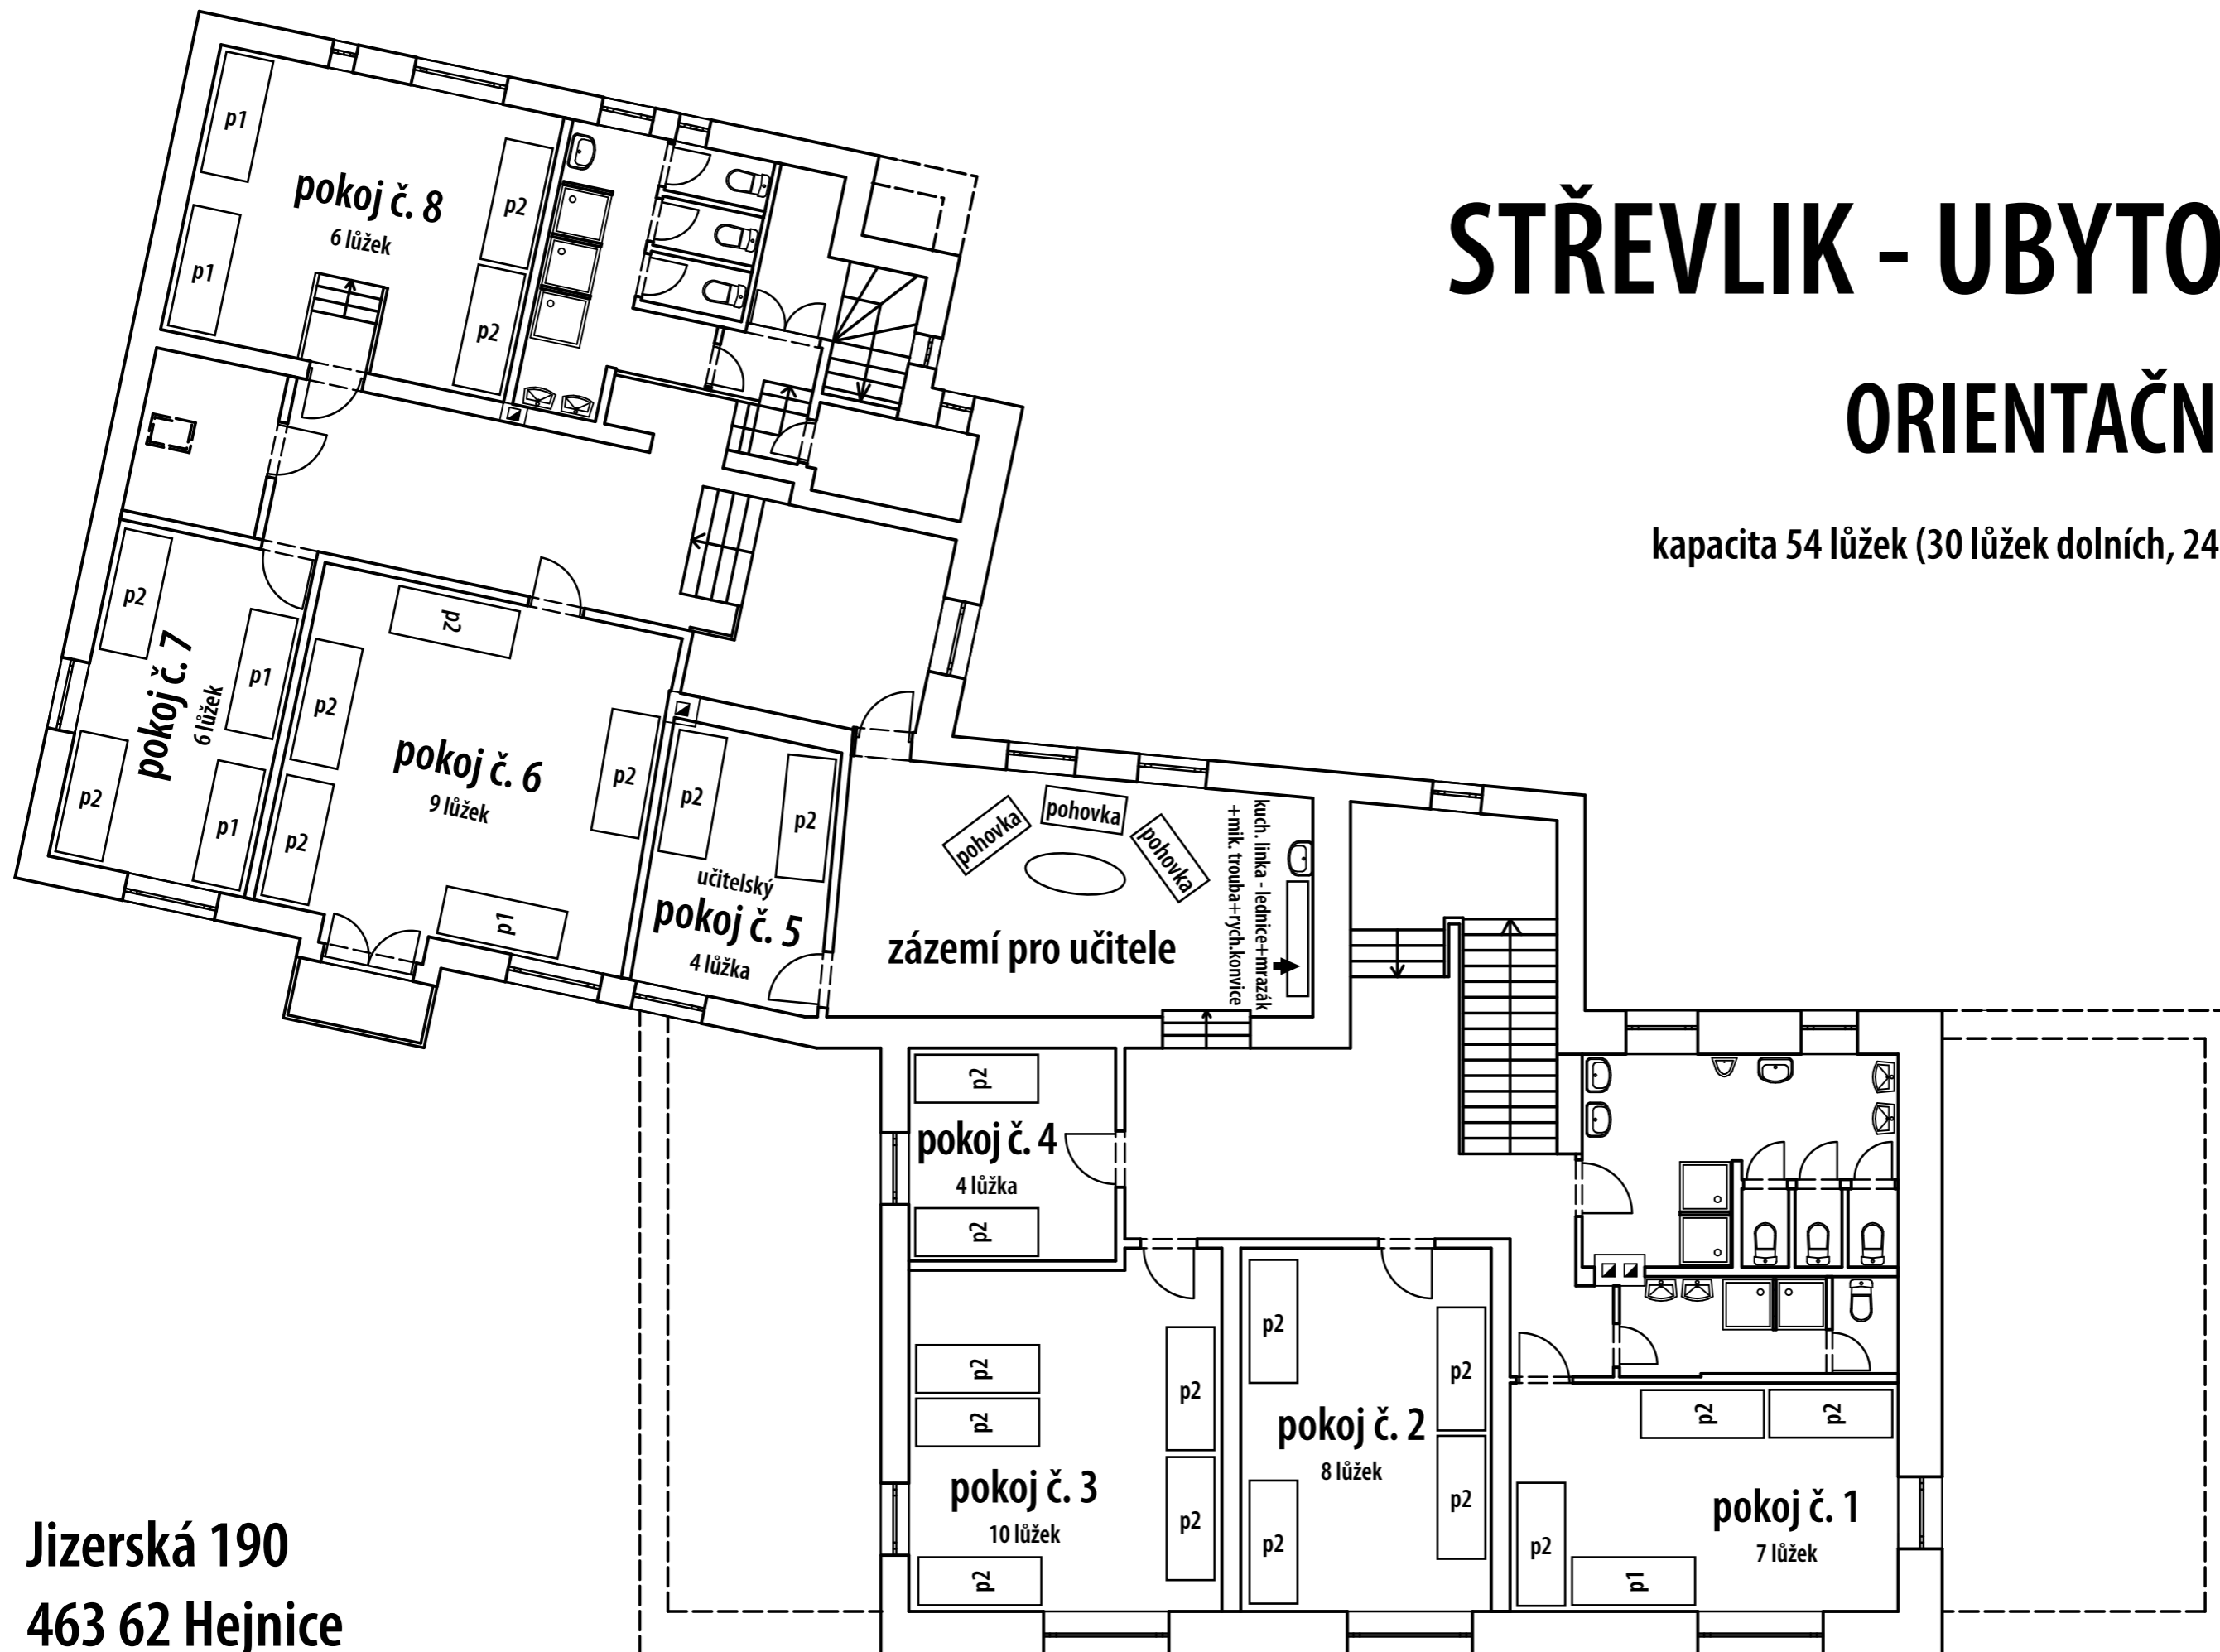

## ORIENTAČNÍ PLÁN

kapacita 54 lůžek (30 lůžek dolních, 24 lůžek horních)

Jizerská 190  
463 62 Hejnice

# UBYTOVÁNÍ POKOJE